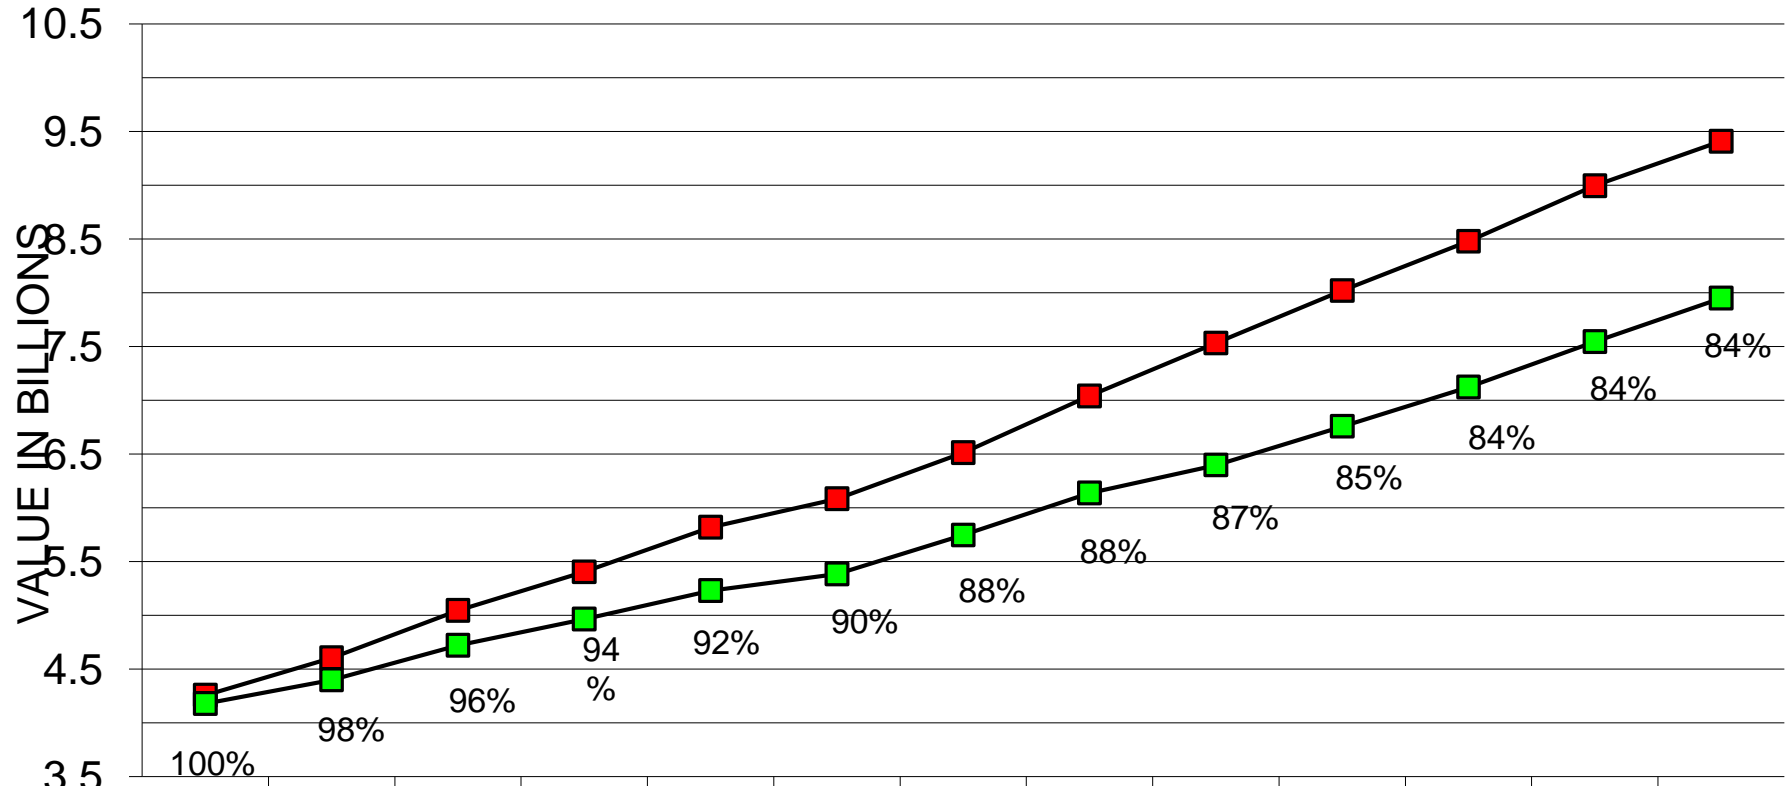

KALAMAZOO COUNTY

SEV TO TV COMPARISON

	1995	1996	1997	1998	1999	2000	2001	2002	2003	2004	2005	2006	2007
SEV	4.257	4.606	5.047	5.405	5.82	6.085	6.514	7.041	7.534	8.022	8.48	8.997	9.411
TV	4.178	4.399	4.721	4.964	5.229	5.384	5.746	6.138	6.398	6.758	7.122	7.546	7.951