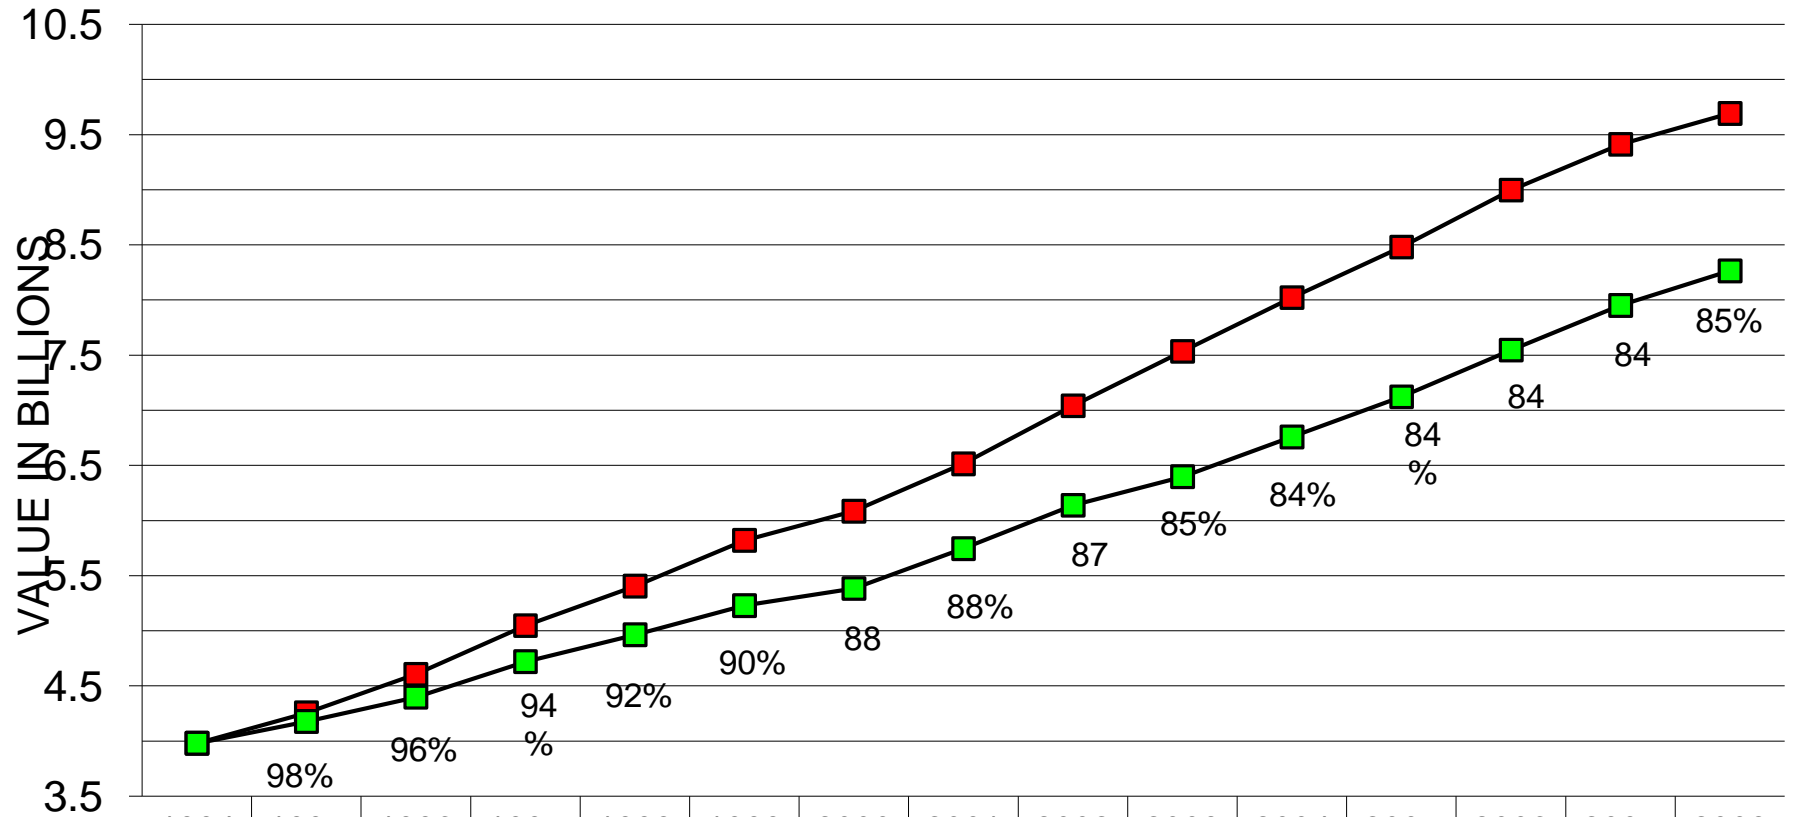

KALAMAZOO COUNTY

SEV TO TV COMPARISON (1994-2008)

	1994	1995	1996	1997	1998	1999	2000	2001	2002	2003	2004	2005	2006	2007	2008
SEV	3.98	4.257	4.606	5.047	5.405	5.82	6.085	6.514	7.041	7.534	8.022	8.48	8.997	9.411	9.692
TV	3.98	4.178	4.399	4.721	4.964	5.229	5.384	5.746	6.138	6.398	6.758	7.122	7.546	7.951	8.265